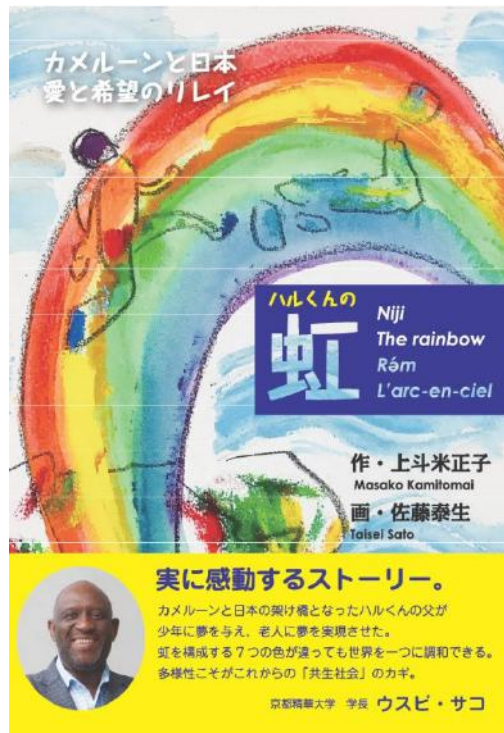

# ハルクんの虹

～カメルーンと日本 愛と希望のリレー～

実に感動するストーリー。カメルーンと日本の架け橋となったハルクんの父が少年に夢を与え、老人に夢を実現させた。虹を構成する7つの色が違って世界を一つに調和できる。多様性こそがこれからの「共生社会」のカギ。

(帯推薦文から)

京都精華大学 学長 ウスビ・サコ

\* 本文4カ国語 (日本語・英語・フランス語・ウズ語)

A4判 46頁 (オールカラー)